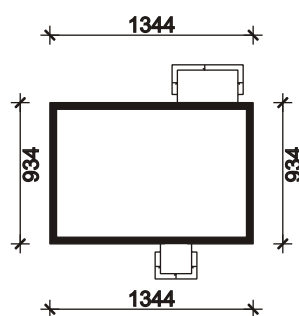

Uwaga! By zachować skalę prosimy drukować stronę na formacie A4 z wyłączonym dopasowaniem strony.

## Projekt: SYNEZJUSZ 3

skala 1:500

Podstawa

Lustro

Obrys z podstawowymi odległościami do wydruku na kalce technicznej.