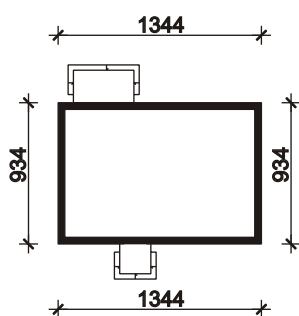

Uwaga! By zachować skalę prosimy drukować stronę na formacie A4 z wyłączonym dopasowaniem strony.

## Projekt: SYNEZJUSZ 3

skala 1:500

Podstawa

Lustro

Obrys z podstawowymi odległościami do wydruku na kalce technicznej.